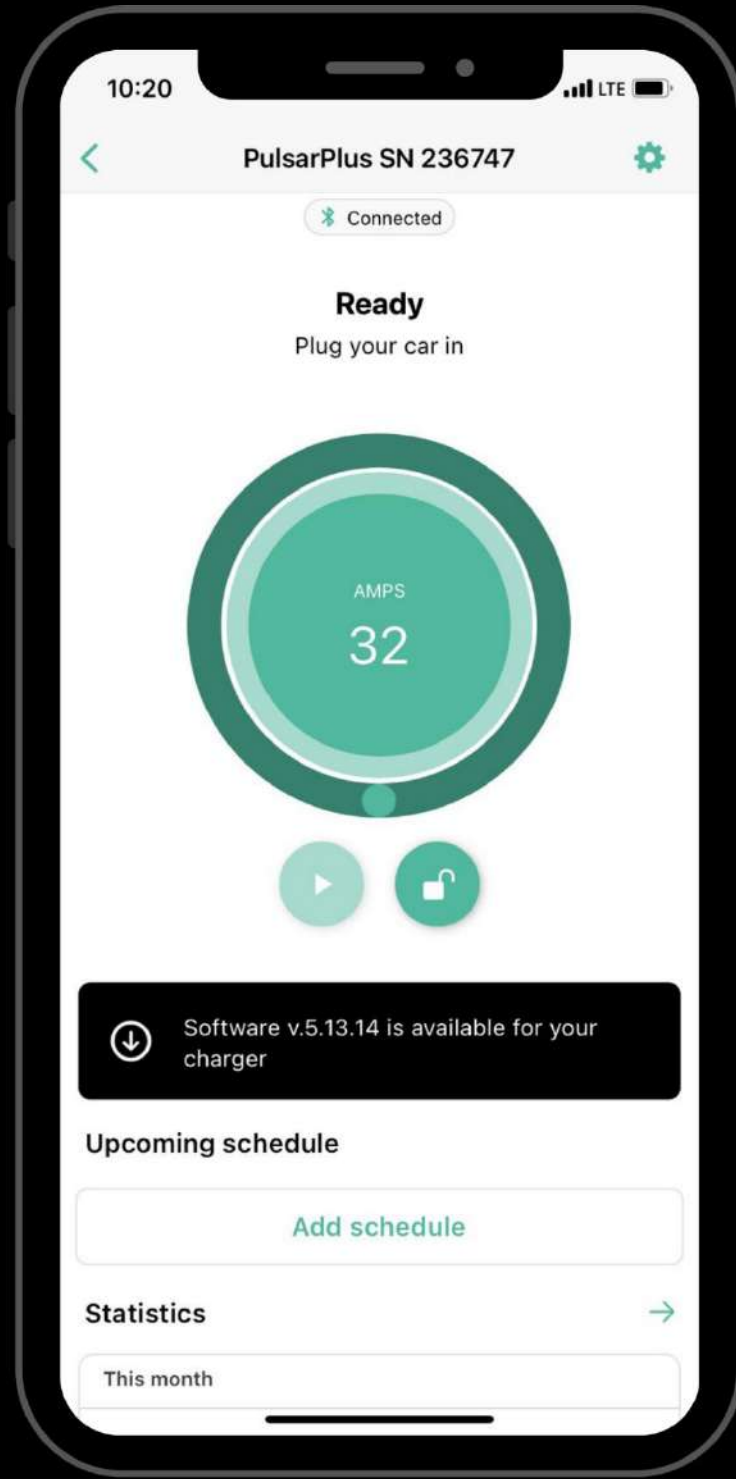

Mobil Uygulama Ekran Görüntüleri

Mobil uygulama ile 0-32 Amper arası akım ayarlaması yapabilirsiniz.

Şarj ünitenizi kitleyebilir , yeni gelen güncellemeleri yapabilirsiniz.

Dilediğiniz saat ve gün aralığına şarj işlemi koyabilirsiniz.