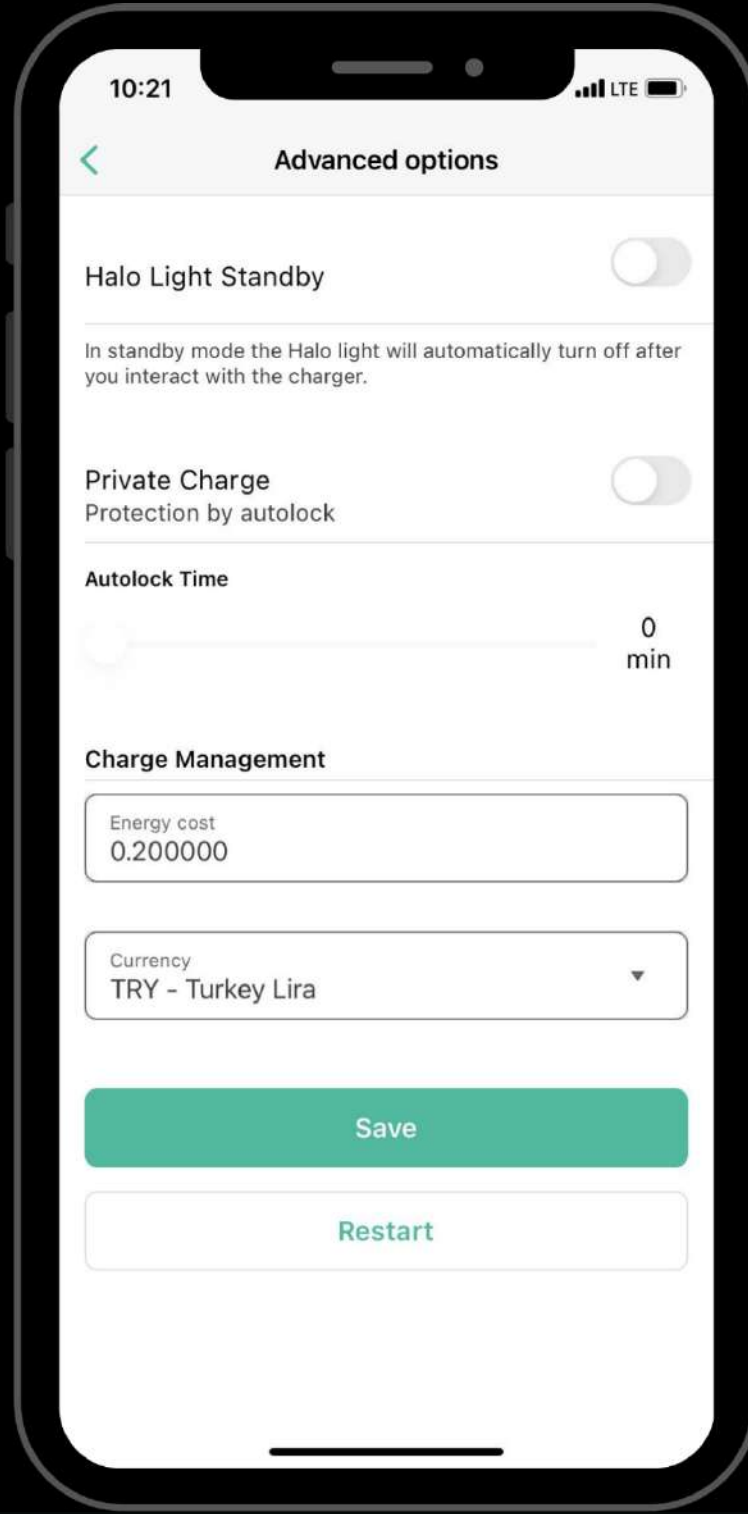

Mobil Uygulama Ekran Görüntüleri

Gelişmiş ayarlar sayesinde şarj ünitenizi ister tak-çalıştır moduyla, ister şifreli kişiye özel mod ile kullanabilirsiniz. Ek olarak şarj ünitenizin kitlenme süresini dilediğiniz gibi ayarlayabilirsiniz.

Şarj sürecinde ne kadar elektrik harcadığınızı da Wallbox mobil uygulaması ile görebilirsiniz. Elektrik ücretinizi tarifene göre ayarlayabilirsiniz.

Şarj ünitenizi mobil uygulama sayesinde yeniden başlatabilirsiniz.