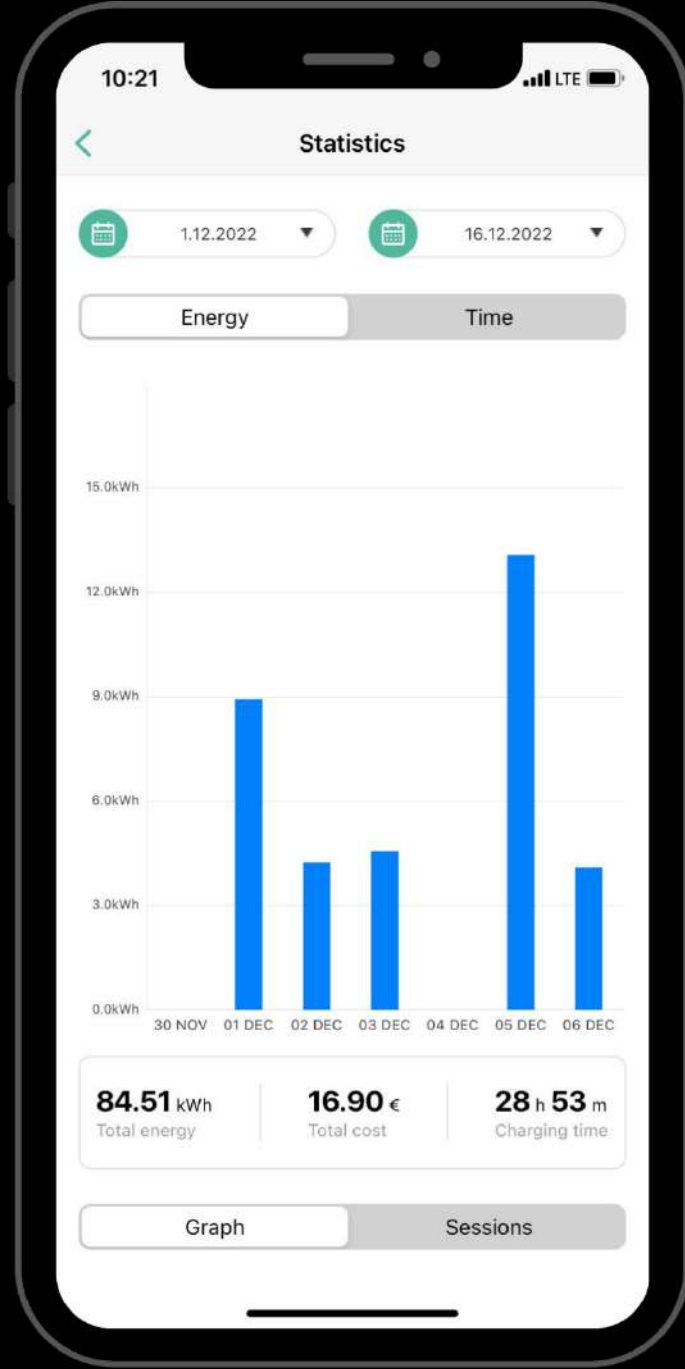

Mobil Uygulama Ekran Görüntüleri

Mobil uygulama ile geçmiş şarj işlemlerinizi görebilirsiniz.

Uygulama vasıtasıyla istatistiklerinize bakabilir buna göre şarj süreçlerinizi programlayabilirsiniz.

Dilediğiniz tarih aralığını filtreleyebilir, böylece geçmişe yönelik verilerinize daha hızlı ulaşabilirsiniz.