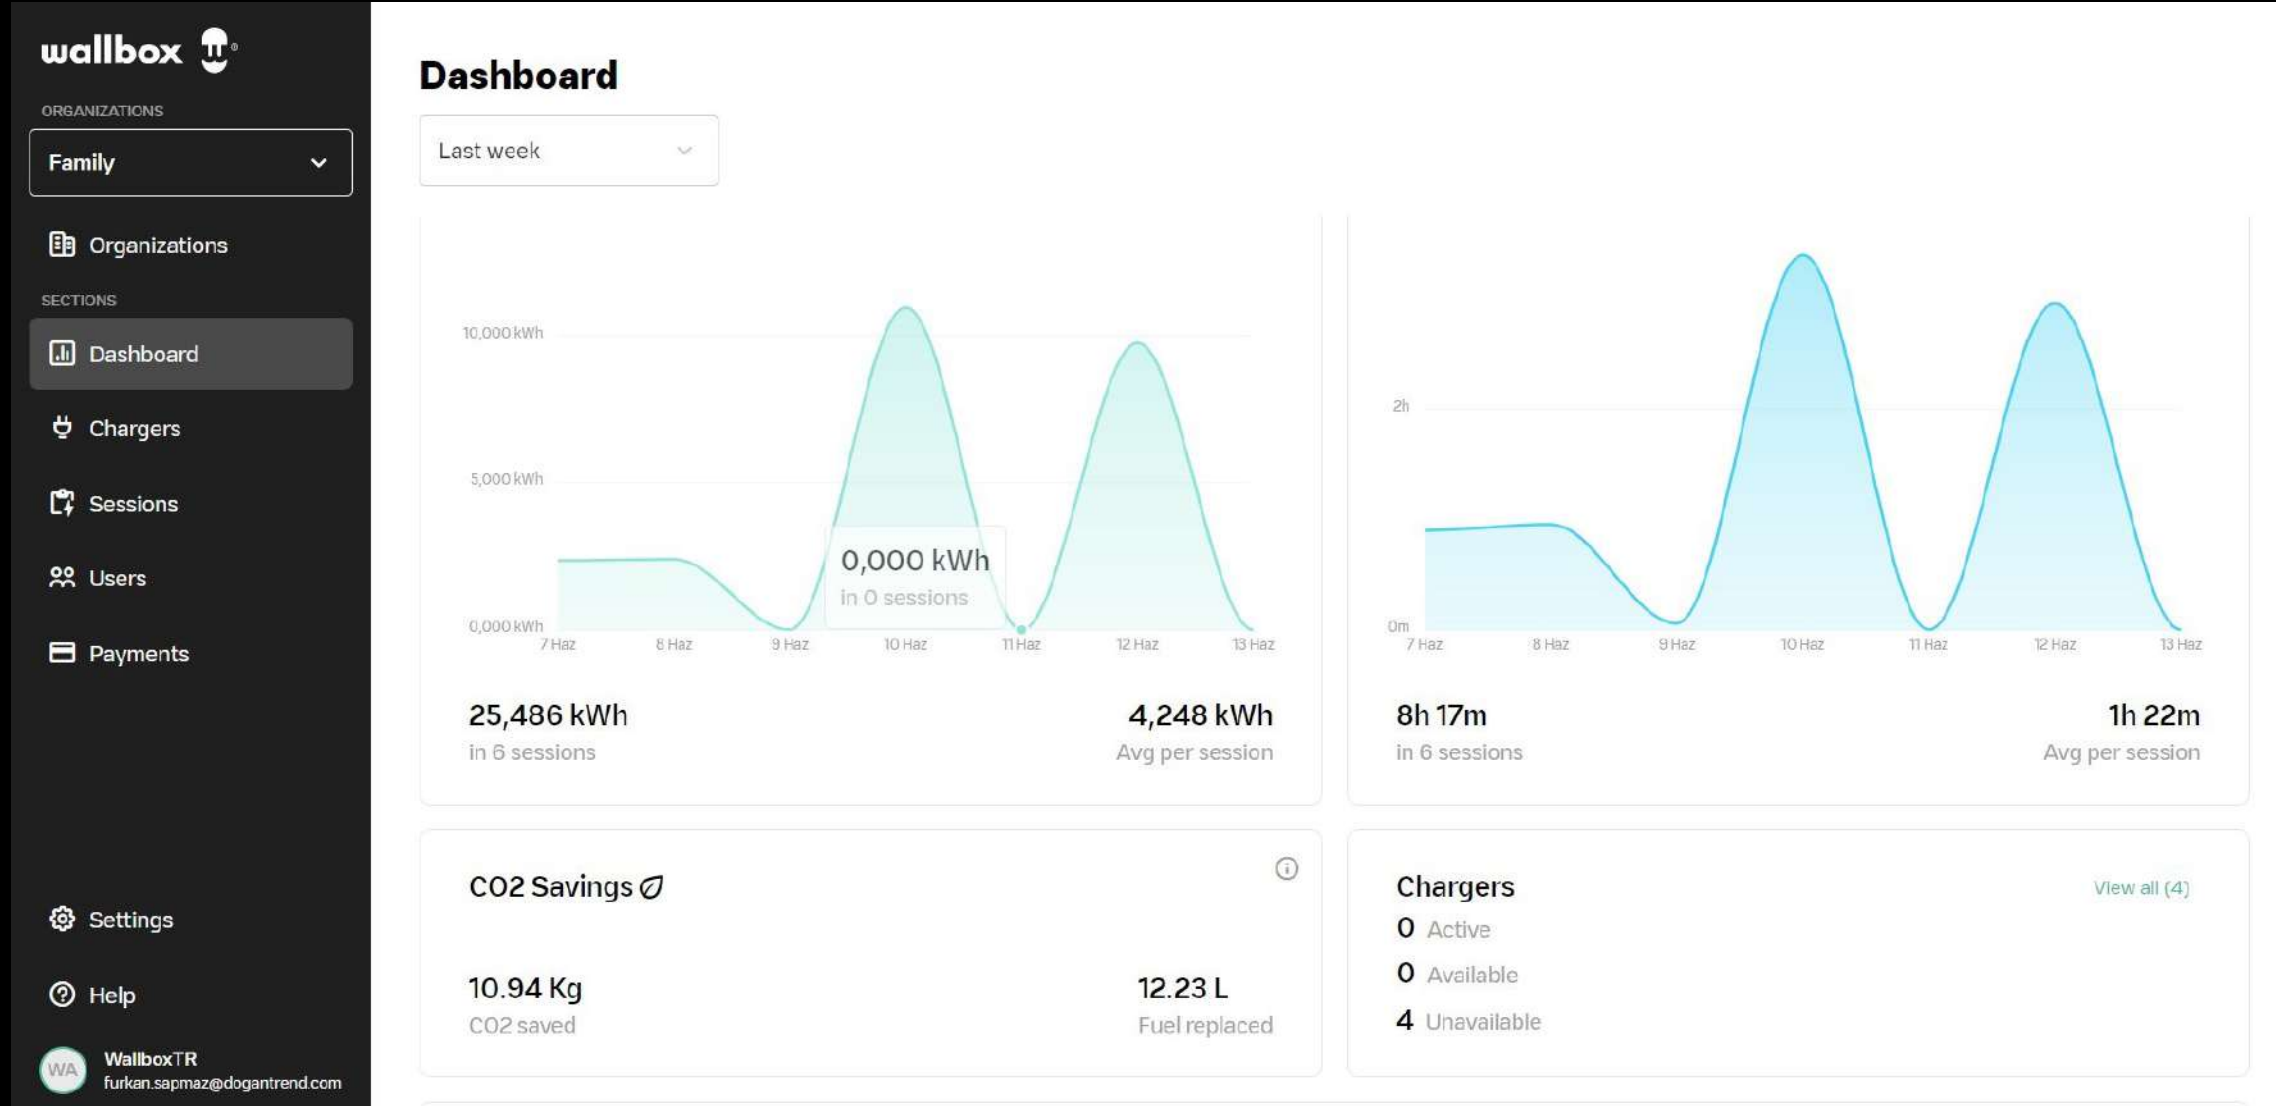

Mobil Uygulama Ekran Görüntüleri

Mobil uygulama ile geçmiş şarj işlemlerinizi görebilirsiniz.

Uygulama vasıtasıyla istatistiklerinize bakabilir buna göre şarj süreçlerinizi programlayabilirsiniz.

Dilediğiniz tarih aralığını filtreleyebilir, böylece geçmişe yönelik verilerinize daha hızlı ulaşabilirsiniz.

MyWallbox Portal Ekran Görüntüleri

MyWallbox ile şarj ağına ait verileri görüntüleyebilirsiniz.

Aktif şarj işlemlerini görebilir, daha önce şarj işlemlerin grafiklerini görüntüleyebilirsiniz.

Ayrıca Wallbox ile sürdürülebilirliğe verdiğiniz katkıyı da CO2 kazanımı sekmesinden görebilirsiniz.