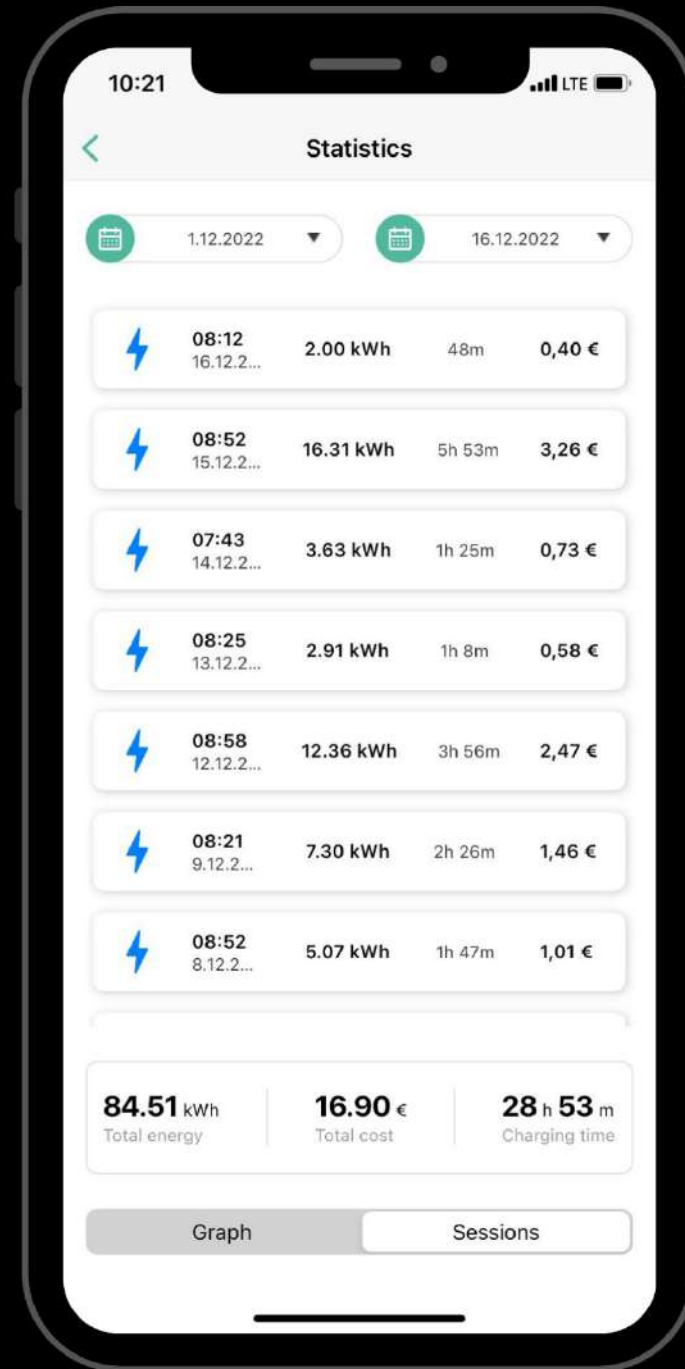

Mobil Uygulama Ekran Görüntüleri

Mobil uygulama ile geçmiş şarj işlemlerinizi görebilirsiniz.

Uygulama vasıtasıyla istatistiklerinize bakabilir buna göre şarj süreçlerinizi programlayabilirsiniz.

Dilediğiniz tarih aralığını filtreleyebilir, böylece geçmişe yönelik verilerinize daha hızlı ulaşabilirsiniz.